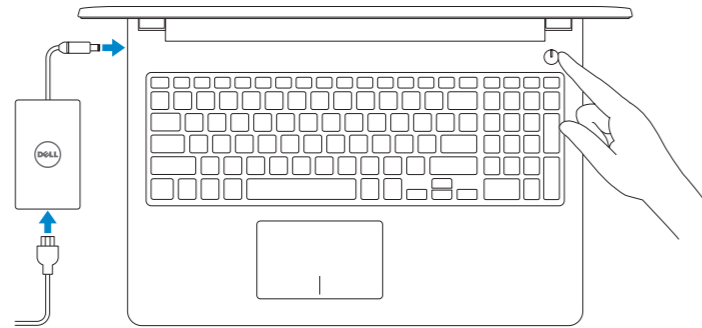

Inspiron 15

3000 Series

Quick Start Guide

Priručnik za brzi start
Priručnik za hitri zagon
Hızlı Başlangıç Kılavuzu
دليل البدء السريع

1 Connect the power adapter and press the power button

Povežite adapter za napajanje i pritisnite dugme za napajanje
Priključite napajalnik in pritisnite gumb za vklop/izklop
Güç adaptörünü takıp güç düğmesine basın
توصيل مهائى التيار والضغط على زر التشغيل