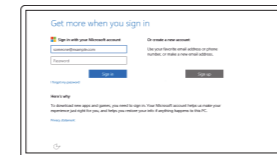

Sign in to your Microsoft account or create a local account

Prijavite se na svoj Microsoft nalog ili kreirajte lokalni nalog
Vpišite se v račun Microsoft ali ustvarite lokalni račun

Microsoft hesabınıza oturma veya yerel bir hesap oluşturma

قم بتسجيل الدخول إلى حساب Microsoft أو قم بإنشاء حساب محلي

Ubuntu

Follow the instructions on the screen to finish setup.

Pratite uputstva na ekranu da biste završili podešavanje.
Sledite navodilom na zaslonu in zaključite namestitev.
Kurulumu tamamlamak için ekrandaki talimatları izleyin.
اتبع الإرشادات التي تظهر على الشاشة لإنهاء عملية الإعداد.

Create recovery media for Windows

Kreirajte medijum za oporavak za Windows

Ustvarite obnovitveni medij za sistem Windows

Windows için kurtarma ortamı oluşturma

إنشاء وسائط استرداد لنظام Windows

In Windows search, type **Recovery**, click **Create a recovery media**, and follow the instructions on the screen.

U opciji za pretragu sistema Windows, unesite **Oporavak**, kliknite na **Kreiraj medijum za oporavak** i pratite uputstva na ekranu.

V iskano polje Windows vnesite **Obnovitev**, kliknite **Ustvari obnovitveni medij** in sledite navodilom na zaslonu.

Windows'un arama alanına, **Kurtarma** yazın, **Kurtarma ortamı oluşturma** öğesine tıklayın ve ekrandaki talimatları izleyin.

في بحث Windows، اكتب استرداد، وانقر فوق إنشاء وسائط استرداد، واتبع التعليمات على الشاشة.

Locate Dell apps in Windows

Pronađite Dell aplikacije u sistemu Windows

Poiščite programe Dell v sistemu Windows

Dell uygulamalarınızı Windows'ta bulma

حدد مكان تطبيقات Dell في Windows

Register your computer

Registrujte svoj računar | Registrirajte svoj računalnik
Bilgisayarınızı kaydedtirin | تسجيل الكمبيوتر